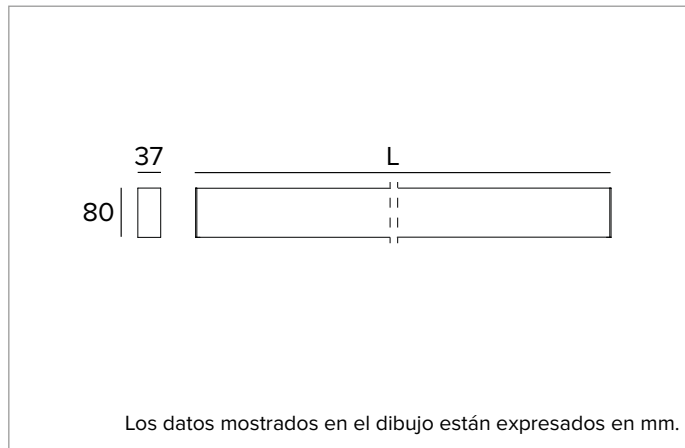

T018MX940ELPW | LOGICO EASY Stand Alone 37 - UGR19

Luminaria lineal de LED stand alone para instalaciones a plafón o en suspensión

		4000K	H(m)	D1(m)	D2(m)	E _{max} (lx)	
		Ra90		66°	64°		
G0347A	I _{max} =810cd/klm	Fixture Power	35W	1	1.29	1.26	2890
		Source Flux	4036lm	2	2.58	2.52	722
		Fixture Flux	4037lm	3	3.86	3.78	321
		Efficacy	115lm/W	4	5.15	5.04	181
		I _{max}	3270cd	5	6.44	6.30	116

Cuerpo de aluminio extruido pintado de sección 37mm y tapas finales de policarbonato. Pantalla superior de cierre de PVC blanco.

Color y acabado: Blanco

Dimensiones: L=2243mm

Peso: 5,35Kg

Versión: LINEAL

Grado de protección: IP40